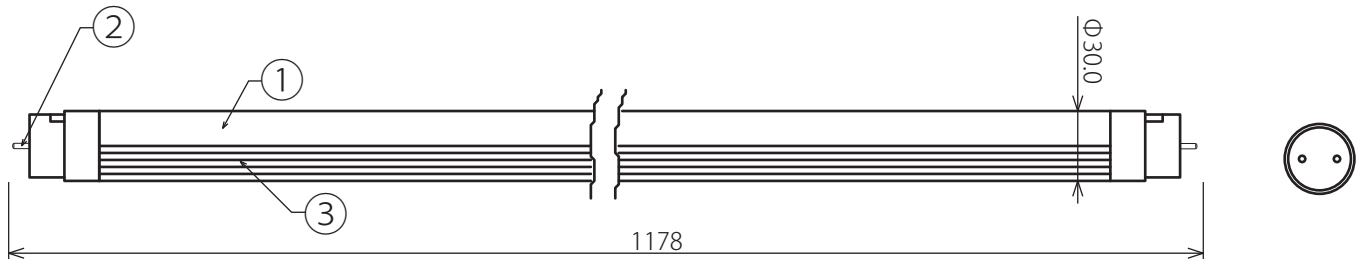

ECOPOLA

LED Light

屋内専用

<使用上のご注意>

- LED光源にはばらつきがあるため、同じ型名商品でも商品毎に光色、明るさが異なる場合があります。
- 従来蛍光灯とは明るさ、光の広がり方が異なります。
- 使用環境によっては、発光カバー部のくもり、光のちらつきが起こる場合がありますが異常ではありません。

⚠ 安全上のご注意

- 当製品は株式会社 豊大 製電源内蔵直管形LEDランプです。交流電流を直管形LEDランプの片側に接続することで点灯します。必ず交流電源が灯具ソケットの片側に接続されていることを確認のうえ、ご使用ください。
- 紙や布でおおったり、燃えやすいものに近づけないでください。火災の原因になります。
- 直流電流では絶対に使用しないでください。破損、発煙の原因になります。
- ランプ交換やお手入れの際は必ず電源を切ってください。感電の原因になります。また、ランプ交換の際は必ず本体表示ならびに取扱説明書通りの種類・ワット数の適合ランプをご使用ください。容量を超えてご使用すると火災の原因になります。
- 物をぶつかけたり、傷を付けたり、強く握ったりしないでください。破損、ケガの原因になります。
- 点灯中や消灯直後はランプが熱いので触れないでください。
- 水滴のかかる状態や湿気の高いところでは使用しないでください。破損、絶縁不良の原因になります。
- ランプはソケットに確実に取り付けてください。落下の原因になります。
- 次の器具には使用できません。
 - ・リモコンのついた点灯器具や回路
 - ・人感センサー、明るさセンサー付きなどの自動照明器具
 - ・その他、使用器具の種類によって寸法的、熱的、その他の状況により使用できない場合があります。

| 項目 | 特性 |
|----------|------------|
| 入力動作電圧 | AC100~240V |
| 定格消費電力 | 25W±10% |
| 全光束 (lm) | 4000±10% |
| 色温度 (K) | 5000 (昼白色) |
| 演色性 (Ra) | >80 |
| 配光角 | 180° |
| 質量 (g) | 320 |
| 口金 | G13 |
| 設計寿命 (h) | 50000 |
| 特記事項 | |