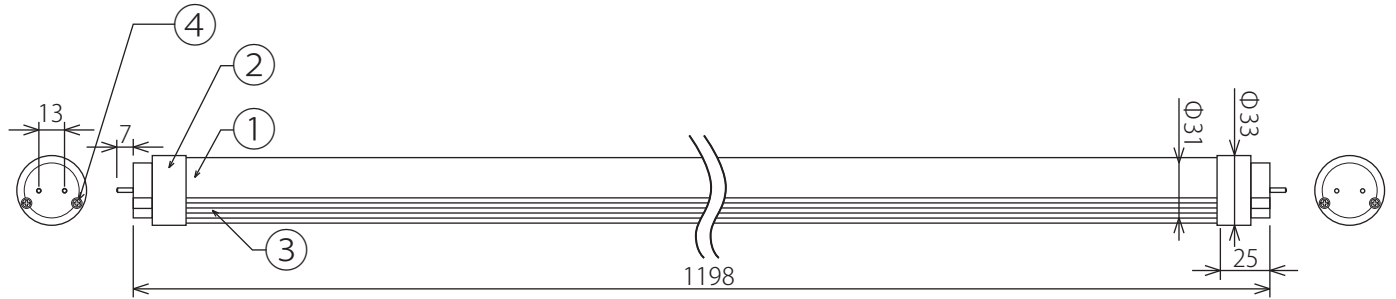

ECOPOLA

LED Light

屋内専用

<使用上のご注意>

- LED光源にはばらつきがあるため、同じ型名商品でも商品毎に光色、明るさが異なる場合があります。
- 従来蛍光灯とは明るさ、光の広がり方が異なります。
- 使用環境によっては、発光カバー部のくもり、光のちらつきが起こる場合がありますが異常ではありません。

⚠ 安全上のご注意

- 当製品は株式会社 豊大 製電源内蔵直管形LEDランプです。交流電流を直管形LEDランプの片側に接続することで点灯します。必ず交流電源が灯具ソケットの片側に接続されていることを確認のうえ、ご使用ください。
- 紙や布でおおったり、燃えやすいものに近づけないでください。火災の原因になります。
- 直流電流では絶対に使用しないでください。破損、発煙の原因になります。
- ランプ交換やお手入れの際は必ず電源を切ってください。感電の原因になります。また、ランプ交換の際は必ず本体表示ならびに取扱説明書通りの種類・ワット数の適合ランプをご使用ください。容量を超えてご使用すると火災の原因になります。
- 物をぶつかけたり、傷を付けたり、強く握ったりしないでください。破損、ケガの原因になります。
- 点灯中や消灯直後はランプが熱いので触れないでください。
- 水滴のかかる状態や湿気の高いところでは使用しないでください。破損、絶縁不良の原因になります。
- ランプはソケットに確実に取り付けてください。落下の原因になります。
- 次の器具には使用できません。
 - ・リモコンのついた点灯器具や回路
 - ・人感センサー、明るさセンサー付きなどの自動照明器具
 - ・その他、使用器具の種類によって寸法的、熱的、その他の状況により使用できない場合があります。

項目	特性
入力動作電圧	AC85~230V
定格消費電力	16W
全光束 (lm)	2200
色温度 (K)	3000 (電球色相当)
演色性 (Ra)	80
照射角度	120°
質量 (g)	480
口金	G13
設計寿命 (h)	40000
特記事項	

部番	部品名	個数	材質・材厚	備考
4	ビス	4	鋼	素地
3	ヒートシンク	1	AL6063	
2	口金	2	PC V-0	白
1	カバー	1	PC	乳白
製品名	電源内蔵直管形LEDランプ			承認
型番	ELN-40W220H			検図
尺度	No Scale	図番		作成
第三角法	単位:mm	作成日	2014.12.01	株式会社 豊大