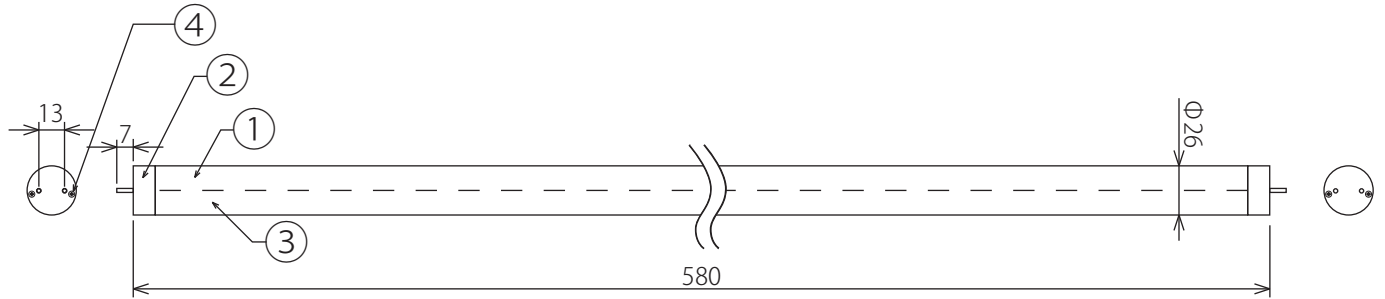

**ECOPOLA**  
LED Light

屋内専用

<使用上のご注意>

- LED光源にはばらつきがあるため、同じ型名商品でも商品毎に光色、明るさが異なる場合があります。
- 従来蛍光灯とは明るさ、光の広がり方が異なります。
- 使用環境によっては、発光カバー部のくもり、光のちらつきが起こる場合がありますが異常ではありません。

⚠ 安全上のご注意

- 当製品は株式会社 豊大 製電源内蔵直管形LEDランプです。交流電流を直管形LEDランプの片側に接続することで点灯します。必ず交流電源が灯具ソケットの片側に接続されていることを確認のうえ、ご使用ください。
- 紙や布でおおったり、燃えやすいものに近づけないでください。火災の原因になります。
- 直流電流では絶対に使用しないでください。破損、発煙の原因になります。
- ランプ交換やお手入れの際は必ず電源を切ってください。感電の原因になります。また、ランプ交換の際は必ず本体表示ならびに取扱説明書通りの種類・ワット数の適合ランプをご使用ください。容量を超えてご使用すると火災の原因になります。
- 物をぶつかけたり、傷を付けたり、強く握ったりしないでください。破損、ケガの原因になります。
- 点灯中や消灯直後はランプが熱いので触れないでください。
- 水滴のかかる状態や湿気の高いところでは使用しないでください。破損、絶縁不良の原因になります。
- ランプはソケットに確実に取り付けてください。落下の原因になります。
- 次の器具には使用できません。
  - ・リモコンのついた点灯器具や回路
  - ・人感センサー、明るさセンサー付きなどの自動照明器具
  - ・その他、使用器具の種類によって寸法的、熱的、その他の状況により使用できない場合があります。

項目	特性
入力動作電圧	AC100~240V
定格消費電力	8W
全光束 (lm)	1000
色温度 (K)	5000 (昼白色相当)
演色性 (Ra)	≥80
照射角度	180°
質量 (g)	165
口金	G13
設計寿命 (h)	50000
特記事項	

4	ビス	4			
3	ヒートシンク	1	アルミニウム	内部	
2	口金	2	PC	白	
1	カバー	1	PC	乳白 (全周)	
部番	部品名	個数	材質・材厚	備考	
製品名	電源内蔵直管形LEDランプ		承認	検図	作成
型番	ELN-20N8/10/T8				
尺度	No Scale	図番			
第三角法 単位:mm		作成日	2021.04.01		株式会社 青粒