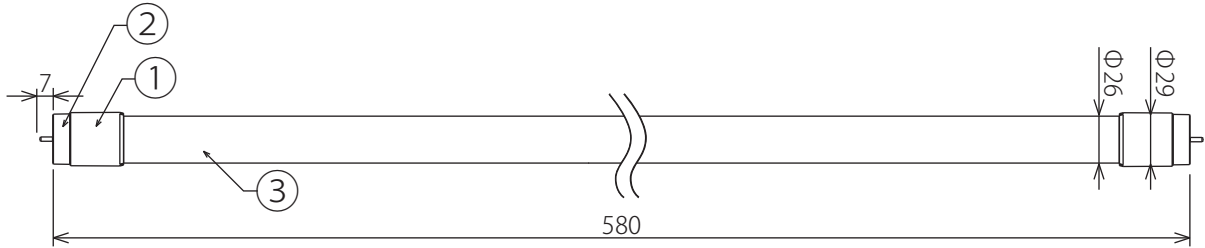

ECOPOLA

LED Light

屋内専用

<使用上のご注意>

- LED光源にはばらつきがあるため、同じ型名商品でも商品毎に光色、明るさが異なる場合があります。
- 従来蛍光灯とは明るさ、光の広がり方が異なります。
- 使用環境によっては、発光カバー部のくもり、光のちらつきが起こる場合がありますが異常ではありません。

⚠ 安全上のご注意

- 当製品は株式会社 豊大 製電源内蔵直管形LEDランプです。交流電流を直管形LEDランプの片側に接続することで点灯します。必ず交流電源が灯具ソケットの片側に接続されていることを確認のうえ、ご使用ください。
- 紙や布でおおったり、燃えやすいものに近づけないでください。火災の原因になります。
- 直流電流では絶対に使用しないでください。破損、発煙の原因になります。
- ランプ交換やお手入れの際は必ず電源を切ってください。感電の原因になります。また、ランプ交換の際は必ず本体表示ならびに取扱説明書通りの種類・ワット数の適合ランプをご使用ください。容量を超えてご使用すると火災の原因になります。
- 物をぶつかけたり、傷を付けたり、強く握ったりしないでください。破損、ケガの原因になります。
- 点灯中や消灯直後はランプが熱いので触れないでください。
- 水滴のかかる状態や湿気の高いところでは使用しないでください。破損、絶縁不良の原因になります。
- ランプはソケットに確実に取り付けてください。落下の原因になります。
- 次の器具には使用できません。
 - ・リモコンのついた点灯器具や回路
 - ・人感センサー、明るさセンサー付きなどの自動照明器具
 - ・その他、使用器具の種類によって寸法的、熱的、その他の状況により使用できない場合があります。

項目	特性
入力動作電圧	AC100~240V
定格消費電力	6.5W
全光束 (lm)	1000
色温度 (K)	5000 (昼白色相当)
演色性 (Ra)	>80
照射角度	280°
質量 (g)	130
口金	G13
設計寿命 (h)	40000
特記事項	

部番	部品名	個数	材質・材厚	備考	
3	TUBE	1	ガラス	飛散防止フィルム付	
2	口金	2	PC	G13	
1	電源	1			
製品名	ガラス管タイプ直管形LEDランプ		承認	検図	作成
型番	ELN-20N6/10-G2				
尺度	No Scale	図番			
第三角法	単位:mm	作成日	2018.08.23	株式会社 豊大	