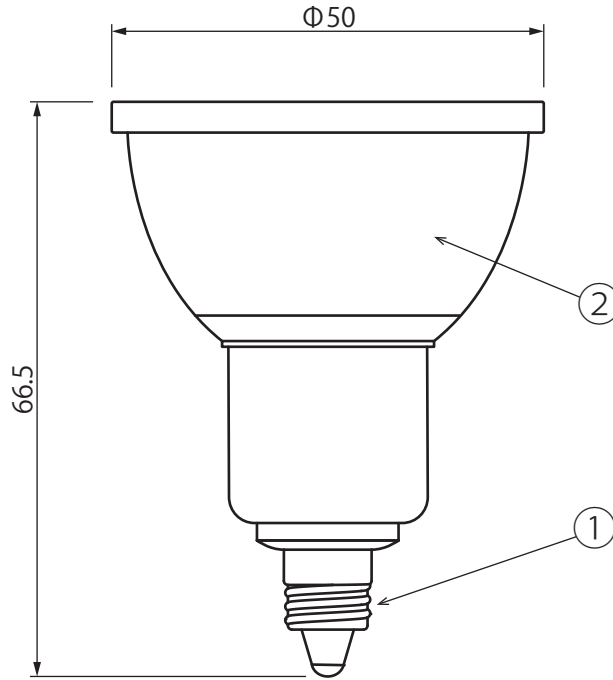

# ECOPOLA

LED Light

屋内専用

単位：mm

<使用上のご注意>

- 火災・感電の原因となるので、製品の改造は行わないでください。
- LED光源にはばらつきがあるため、同じ型名商品でも商品毎に光色、明るさが異なる場合があります。
- 従来のハロゲンランプとは明るさ、光の広がり方が異なります。
- 使用環境によっては、発光カバー部のくもり、光のちらつきが起こる場合がありますが異常ではありません。
- 断熱材施工器具 (SB、SGL、SG形表示器具) や、密閉型器具または密閉に近い器具には使用できません。

項目	特性
入力動作電圧 (V)	AC100, 50/60Hz
定格消費電力 (W)	6.0
全光束 (lm)	500
色温度 (K)	6000 (昼光色相当)
照射角度 (°)	60
演色性 (Ra)	80
質量 (g)	65
口金	E11
設計寿命 (h)	40000

特記事項

5				
4				
3				
2	ヒートシンク	1	アルミ (AL1070)	
1	口金	1		E11
部番	部品名	個数	材質・材厚	備考
製品名			ハロゲンタイプLEDランプ	承認 検図 作成
型番			ELH-06D6006G	
尺度		No Scale	図番	
第三角法 単位:mm		作成日	2014.08.08	株式会社 豊大