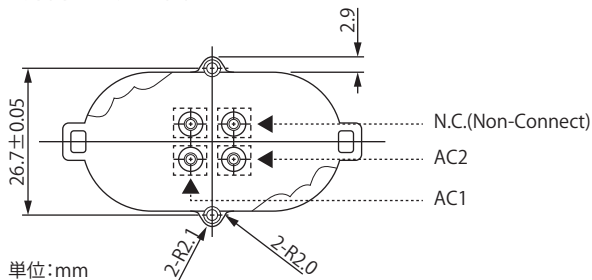

## LED Light

屋内専用

A方向から見た図

Dimensional Tolerances

Are X=±1.5

X.X=±1.5

ただし長さ100mmを超えるものは±2.0

<使用上のご注意>

項目	特性
入力動作電圧 (V)	AC90~240, 50/60Hz
定格消費電力 (W)	27.0 ± 10%
全光束 (lm)	2350
色温度 (K)	3000 (電球色相当)
演色性 (Ra)	80
質量 (g)	335
口金	GY10q
設計寿命 (h)	40000
特記事項	

3	口金	1		GY10q
2	カバー	1	PC	
1	ヒートシンク	1	アルミニウム	
部番	部品名	個数	材質・材厚	備考
製品名	コンパクト蛍光灯タイプLEDランプ			承認 検図 作成
型番	ELC-27WFPL5 (FPL55/FHP45形相当)			
尺度	No Scale	図番		
第三角法	単位:mm	作成日	2013.07.28	株式会社 豊大