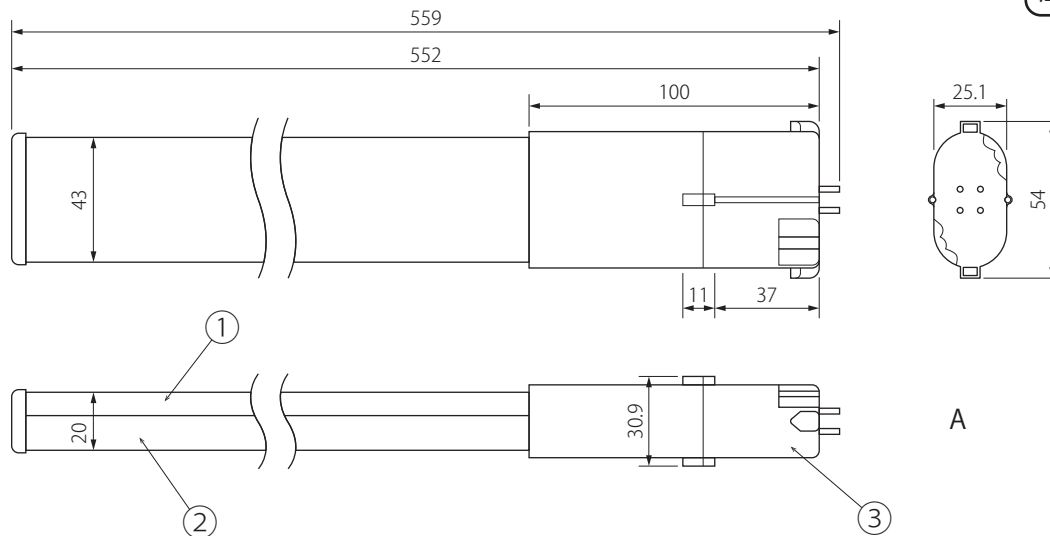

## LED Light

屋内専用

A方向から見た図

Dimensional Tolerances

Are X=±1.5

X.X=±1.5

ただし長さ100mmを超えるものは±2.0

<使用上のご注意>

項目	特性
入力動作電圧 (V)	AC90~240, 50/60Hz
定格消費電力 (W)	27.0 ± 10%
全光束 (lm)	2350
色温度 (K)	3000 (電球色相当)
演色性 (Ra)	80
質量 (g)	335
口金	GY10q
設計寿命 (h)	40000
特記事項	

3	口金	1		GY10q
2	カバー	1	PC	
1	ヒートシンク	1	アルミニウム	
部番	部品名	個数	材質・材厚	備考
製品名	コンパクト蛍光灯タイプLEDランプ			承認 検図 作成
型番	ELC-27WFPL5 (FPL55/FHP45形相当)			
尺度	No Scale	図番		
第三角法	単位:mm	作成日	2013.07.28	株式会社 豊大