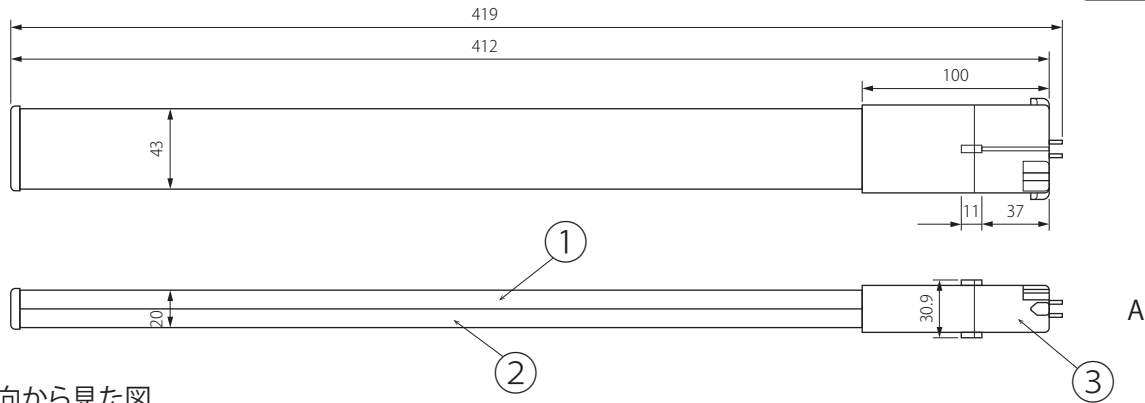

ECOPOLA

LED Light

屋内専用

A方向から見た図

単位:mm

Dimensional Tolerances

Are X=±1.5

X.X=±1.5

項目	特性
入力動作電圧(V)	AC90~240, 50/60Hz
定格消費電力(W)	19.0±10%
全光束(lm)	1650
色温度(K)	3000(電球色相当)
演色性(Ra)	80
質量(g)	265
口金	GY10q
設計寿命(h)	40000

特記事項

3	口金	1		GY10q
2	カバー	1	PC	
1	ヒートシンク	1	アルミニウム	
部番	部品名	個数	材質・材厚	備考
	製品名	コンパクト蛍光灯タイプLEDランプ		承認
	型番	ELC-19WFPL3 (FPL36/FHP32形相当)		検図
	尺度	No Scale	図番	作成
	第三角法	単位:mm	作成日	2014.09.16
株式会社 豊大				