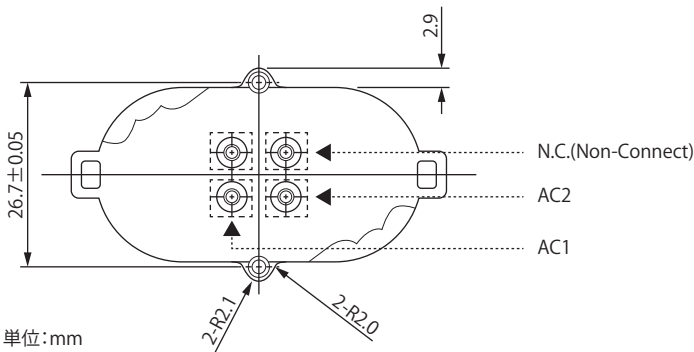

ECOPOLA

LED Light

屋内専用

A方向から見た図

単位:mm

Dimensional Tolerances

Are X=±1.5

X.X=±1.5

ただし長さ100mmを超えるものは±2.0

<使用上のご注意>

- 火災・感電の原因となるので、製品の改造は行わないでください。
- LED光源にはばらつきがあるため、同じ型名商品でも商品毎に光色、明るさが異なる場合があります。
- 従来のコンパクト蛍光灯とは明るさ、光の広がり方が異なります。
- 使用環境によっては、発光カバー部のくもり、光のちらつきが起こる場合がありますが異常ではありません。

⚠ 安全上のご注意

項目	特性
入力動作電圧(V)	AC90~240, 50/60Hz
定格消費電力(W)	19.0±10%
全光束(lm)	1650
色温度(K)	3000(電球色相当)
演色性(Ra)	80
質量(g)	265
口金	GY10q
設計寿命(h)	40000

特記事項

3	口金	1		GY10q
2	カバー	1	PC	
1	ヒートシンク	1	アルミニウム	
部番	部品名	個数	材質・材厚	備考
	製品名	コンパクト蛍光灯タイプLEDランプ		承認
	型番	ELC-19WFPL3 (FPL36/FHP32形相当)		検図
	尺度	No Scale	図番	作成
	第三角法	単位:mm	作成日	2014.09.16
株式会社 豊大				