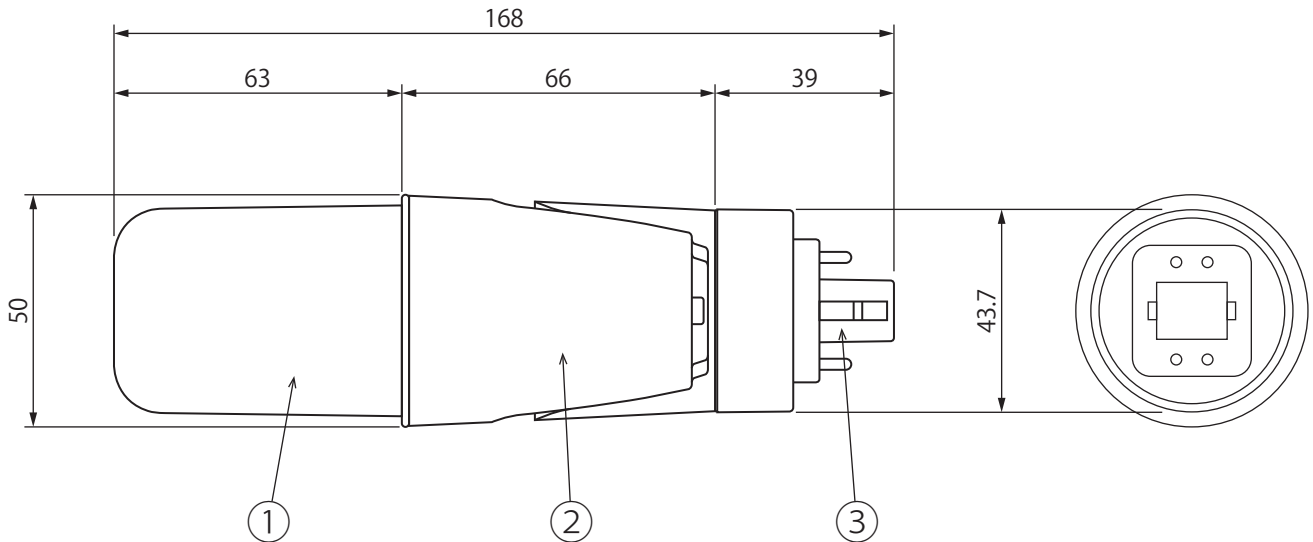

ECOPOLA

LED Light

屋内専用

<使用上のご注意>

- ●火災・感電の原因となるので、製品の改造は行わないでください。
- ●LED光源にはばらつきがあるため、同じ型名商品でも商品毎に光色、明るさが異なる場合があります。
- ●従来のコンパクト蛍光灯とは明るさ、光の広がり方が異なります。
- ●使用環境によっては、発光カバー部のくもり、光のちらつきが起こる場合がありますが異常ではありません。

⚠ 安全上のご注意

- ●当製品は株式会社 豊大 製コンパクト蛍光灯タイプLEDランプです。必ず専用器具に取り付けてください。
- ●紙や布でおおったり、燃えやすいものに近づけないでください。火災の原因になります。
- ●直流電流では絶対に使用しないでください。破損、発煙の原因になります。
- ●ランプ交換やお手入れの際は必ず電源を切ってください。感電の原因になります。
- ●物をぶついたり、傷を付いたり、強く握ったりしないでください。破損、ケガの原因になります。
- ●点灯中や消灯直後はランプが熱いので触れないでください。
- ●水滴のかかる状態や湿気の高いところでは使用しないでください。破損、絶縁不良の原因になります。
- ●ランプはソケットに確実に取り付けてください。落下の原因になります。

項目	特性
入力動作電圧 (V)	AC90~240, 50/60Hz
定格消費電力 (W)	12.0
全光束 (lm)	1050
色温度 (K)	3000 (電球色相当)
演色性 (Ra)	>80
質量 (g)	195
口金	GX24q
設計寿命 (h)	40000

特記事項

6				
5				
4				
3	口金	1	PC	GX24q
2	ヒートシンク	1	アルミダイカスト	
1	カバー	1	PC	乳白
部番	部品名	個数	材質・材厚	備考
製品名		コンパクト蛍光灯タイプLEDランプ		承認
型番		ELC-12WFHT4 (FHT32/42形相当)		検図
尺度		No Scale	図番	作成
第三角法 単位:mm		作成日	2013.09.12	株式会社 豊大