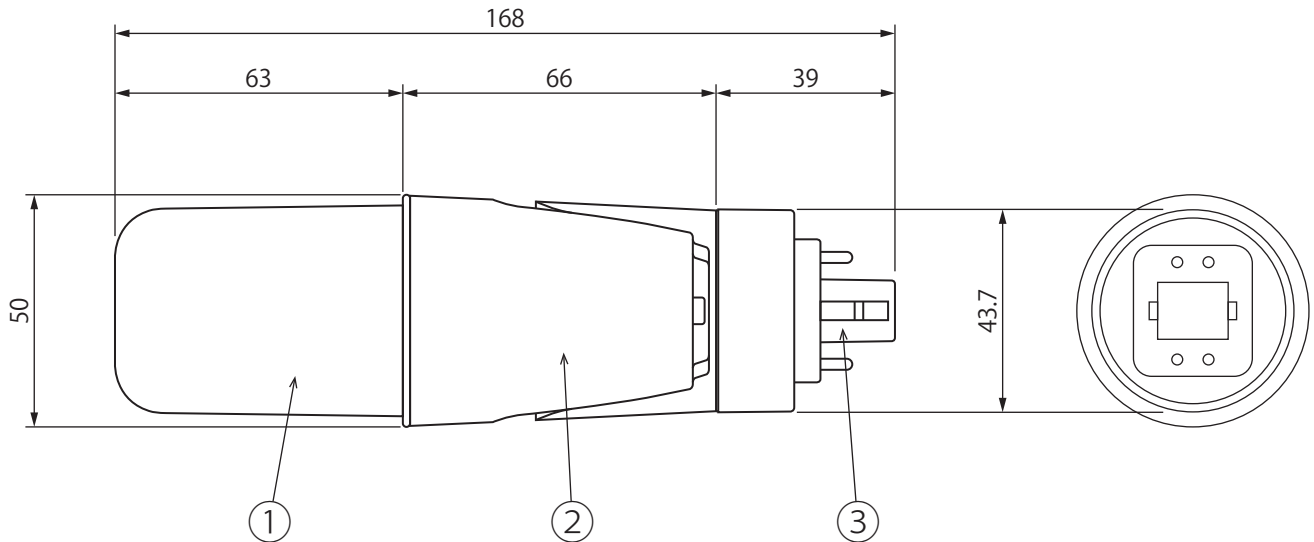

ECOPOLA

LED Light

屋内専用

<使用上のご注意>

- ●火災・感電の原因となるので、製品の改造は行わないでください。
- ●LED光源にはばらつきがあるため、同じ型名商品でも商品毎に光色、明るさが異なる場合があります。
- ●従来のコンパクト蛍光灯とは明るさ、光の広がり方が異なります。
- ●使用環境によっては、発光カバー部のくもり、光のちらつきが起こる場合がありますが異常ではありません。

⚠ 安全上のご注意

- ●当製品は株式会社 豊大 製コンパクト蛍光灯タイプLEDランプです。必ず専用器具に取り付けてください。
- ●紙や布でおおったり、燃えやすいものに近づけないでください。火災の原因になります。
- ●直流電流では絶対に使用しないでください。破損、発煙の原因になります。
- ●ランプ交換やお手入れの際は必ず電源を切ってください。感電の原因になります。
- ●物をぶついたり、傷を付いたり、強く握ったりしないでください。破損、ケガの原因になります。
- ●点灯中や消灯直後はランプが熱いので触れないでください。
- ●水滴のかかる状態や湿気の高いところでは使用しないでください。破損、絶縁不良の原因になります。
- ●ランプはソケットに確実に取り付けてください。落下の原因になります。

項目	特性
入力動作電圧 (V)	AC90~240, 50/60Hz
定格消費電力 (W)	12.0
全光束 (lm)	1250
色温度 (K)	5000 (昼白色相当)
演色性 (Ra)	>80
質量 (g)	195
口金	GX24q
設計寿命 (h)	40000

特記事項

6				
5				
4				
3	口金	1	PC	GX24q
2	ヒートシンク	1	アルミダイカスト	
1	カバー	1	PC	乳白
部番	部品名	個数	材質・材厚	備考
製品名		コンパクト蛍光灯タイプLEDランプ		承認
型番		ELC-12CFHT4 (FHT32/42形相当)		検図
尺度		No Scale	図番	作成
第三角法 単位:mm		作成日	2013.09.12	株式会社 豊大